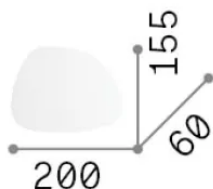

Общая информация

Интерьер - Настенные светильники

Еап	8021696257235
Пункт	PEGGY AP 10W
Установка	Настенные светильники
Гарантия	5 years
Общий вес	0.8 kg
Объем	0.002979 m³

Техническая информация

Вес нетто	0.52 kg
Класс изоляции	I
Индекс защиты	IP20
Согласие	CE
Рабочая Температура	0° ~ +40 °C
Dimmer	Non-dimmable, On-Off
Выходная мощность	220-240 V AC 50/60 Hz
Источник питания	In-built, included Replaceable (by qualified operators only), electronic

Информация об источнике

Интегрированный источник	Integrated LED module
Сменный источник	Replaceable (by qualified operators only)
Власть	LED 10,5 W
Выбросы	Indirect
Максимальное потребление	max 10,5 W
Функции LED	LED SMD BRIDGELUX
ССТ LED	3000 K
Продолжительность LED (t. 25°c)	50000 h
CRI	> 90
SDCM	3
Световой поток луча	1080 lm
Полезный световой поток	800 lm