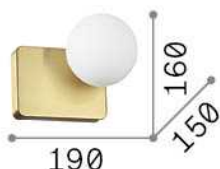

Информация об источнике

Интегрированный источник	Light bulb (included)
Сменный источник	No
Власть	G9 max 1 x 4 W
Выбросы	Diffuse
Максимальное потребление	-
Лампа в комплекте	1 - E14 OLIVA 4W 3000K CRI80 SATIN