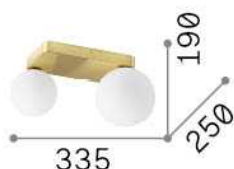

Информация об источнике

Интегрированный источник	Light bulb (included)
Сменный источник	No
Власть	G9 max 2 x 4 W
Выбросы	Diffuse
Максимальное потребление	-
Лампа в комплекте	1 - E14 OLIVA 4W 3000K CRI80 SATIN