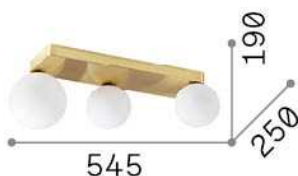

Общая информация

Интерьер - Настенные светильники

Indoor ceiling or wall mounted lamp with multiple sources and diffuse light emission

Еап	8021696314822
Пункт	PENTA PL3
Установка	Настенные светильники
Гарантия	5 years
Общий вес	2.54 kg
Объем	0.02392 m ³

Информация об источнике

Интегрированный источник	Light bulb (included)
Сменный источник	No
Власть	G9 max 3 x 4 W
Выбросы	Diffuse
Максимальное потребление	-
Лампа в комплекте	1 - E14 OLIVA 4W 3000K CRI80 SATIN