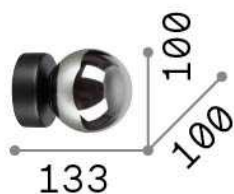

Информация об источнике

Интегрированный источник	Light bulb (included)
Сменный источник	Replaceable
Власть	G9 max 1 x 15 W
Выбросы	Diffuse
Максимальное потребление	-
Лампа в комплекте	1 - E14 OLIVA 4W 3000K CRI80 SATIN