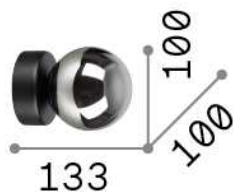

Информация об источнике

Интегрированный источник	Light bulb (included)
Сменный источник	Replaceable
Власть	G9 max 1 x 15 W
Выбросы	Diffuse
Максимальное потребление	-
Лампа в комплекте	1 - E14 OLIVA 4W 3000K CRI80 SATIN