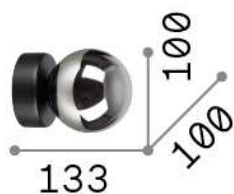

Информация об источнике

Интегрированный источник	Light bulb (included)
Сменный источник	Replaceable
Власть	G9 max 1 x 15 W
Выбросы	Diffuse
Максимальное потребление	-
Лампа в комплекте	1 - E14 OLIVA 4W 3000K CRI80 SATIN