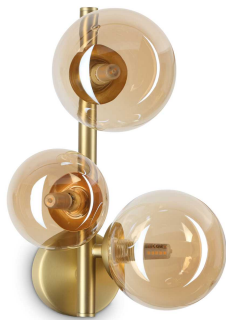

Общая информация

Интерьер - Настенные светильники

Indoor wall mounted lamp with multiple sources and diffuse light emission

Еап	8021696322742
Пункт	PERLAGE AP3 AMBRA
Установка	Настенные светильники
Гарантия	5 years
Общий вес	1.29 kg
Объем	0.017291 м³

Информация об источнике

Интегрированный источник	Light bulb (included)
Сменный источник	Replaceable
Власть	G9 max 3 x 15 W
Выбросы	Diffuse
Максимальное потребление	-
Лампа в комплекте	1 - E14 OLIVA 4W 3000K CRI80 SATIN