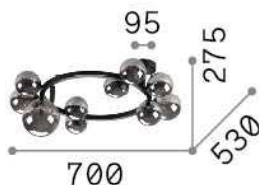

Информация об источнике

Интегрированный источник	Light bulb (included)
Сменный источник	No
Власть	G9 max 10 x 15 W
Выбросы	Diffuse
Максимальное потребление	-
Лампа в комплекте	1 - E14 OLIVA 4W 3000K CRI80 SATIN