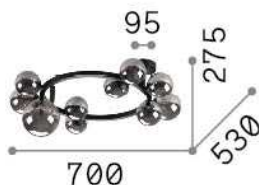

Общая информация

Интерьер - Потолочные светильники

Indoor ceiling mounted lamp with multiple sources and diffuse light emission

Еап	8021696327815
Пункт	PERLAGE PL10 BIANCO
Установка	Потолочные светильники
Гарантия	5 years
Общий вес	4.27 kg
Объем	0.06048 m ³

Информация об источнике

Интегрированный источник	Light bulb (included)
Сменный источник	No
Власть	G9 max 10 x 15 W
Выбросы	Diffuse
Максимальное потребление	-
Лампа в комплекте	1 - E14 OLIVA 4W 3000K CRI80 SATIN