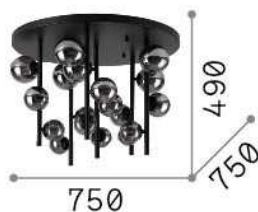

Общая информация

Интерьер - Потолочные светильники

Indoor ceiling mounted lamp with multiple sources and diffuse light emission

Ean	8021696328393
Пункт	PERLAGE PL18 BIANCO
Установка	Потолочные светильники
Гарантия	5 years
Общий вес	10.5 kg
Объем	0.131424 m ³

Техническая информация

Вес нетто	7.52 kg
Класс изоляции	II
Индекс защиты	IP20
Согласие	CE
Рабочая Температура	0° ~ +40 °C
Dimmer	Determined by the light bulb
Выходная мощность	220-240 V AC
Источник питания	Not required

Информация об источнике

Интегрированный источник	Light bulb (included)
Сменный источник	No
Власть	G9 max 18 x 15 W
Выбросы	Diffuse
Максимальное потребление	-
Лампа в комплекте	1 - E14 OLIVA 4W 3000K CRI80 SATIN