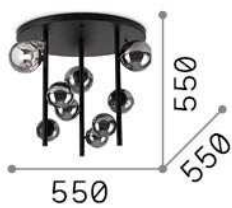

Общая информация

Интерьер - Потолочные светильники

Indoor ceiling mounted lamp with multiple sources and diffuse light emission

| | |
|------------------|-------------------------|
| Ean | 8021696328416 |
| Пункт | PERLAGE PL9 FUME' |
| Установка | Потолочные светильники |
| Гарантия | 5 years |
| Общий вес | 5.7 kg |
| Объем | 0.062192 m ³ |

Техническая информация

| | |
|----------------------------|------------------------------|
| Вес нетто | 3.87 kg |
| Класс изоляции | II |
| Индекс защиты | IP20 |
| Согласие | CE |
| Рабочая Температура | 0° ~ +40 °C |
| Dimmer | Determined by the light bulb |
| Выходная мощность | 220-240 V AC |
| Источник питания | Not required |

Информация об источнике

| | |
|---------------------------------|------------------------------------|
| Интегрированный источник | Light bulb (included) |
| Сменный источник | No |
| Власть | G9 max 9 x 15 W |
| Выбросы | Diffuse |
| Максимальное потребление | - |
| Лампа в комплекте | 1 - E14 OLIVA 4W 3000K CRI80 SATIN |