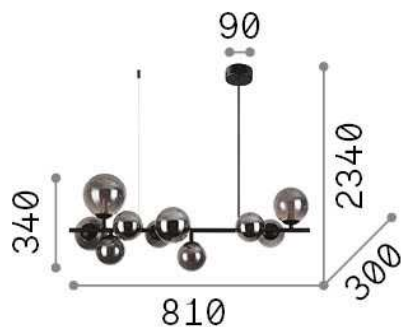

## Интерьер - Подвесы

Indoor suspended lamp with multiple sources and diffuse light emission

Еап	8021696322766
Пункт	PERLAGE SP10 AMBRA
Установка	Подвесы
Гарантия	5 years
Общий вес	3.52 kg
Объем	0.061705 m <sup>3</sup>

## Техническая информация

Вес нетто	2.2 kg
Класс изоляции	II
Индекс защиты	IP20
Согласие	CE
Рабочая Температура	0° ~ +40 °C
Dimmer	Determined by the light bulb
Выходная мощность	220-240 V AC
Источник питания	Not required

## Информация об источнике

Интегрированный источник	Light bulb (included)
Сменный источник	Replaceable
Власть	G9 max 10 x 15 W
Выбросы	Diffuse
Максимальное потребление	-
Лампа в комплекте	1 - E14 OLIVA 4W 3000K CRI80 SATIN