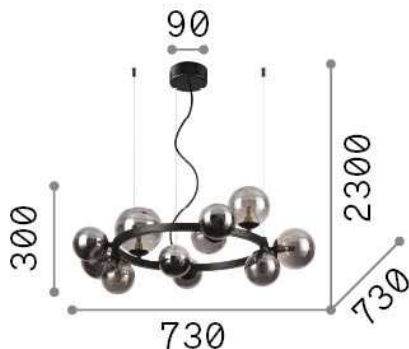

Общая информация

Интерьер - Подвесы

Indoor suspended lamp with multiple sources and diffuse light emission

Еап	8021696322773
Пункт	PERLAGE SP11 AMBRA
Установка	Подвесы
Гарантия	5 years
Общий вес	4.91 kg
Объем	0.073588 м³

Техническая информация

Вес нетто	3.1 kg
Класс изоляции	II
Индекс защиты	IP20
Согласие	CE
Рабочая Температура	0° ~ +40 °C
Dimmer	Determined by the light bulb
Выходная мощность	220-240 V AC
Источник питания	Not required

Информация об источнике

Интегрированный источник	Light bulb (included)
Сменный источник	Replaceable
Власть	G9 max 11 x 15 W
Выбросы	Diffuse
Максимальное потребление	-
Лампа в комплекте	1 - E14 OLIVA 4W 3000K CRI80 SATIN