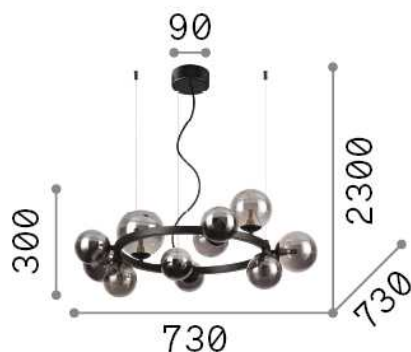

Общая информация

Интерьер - Подвесы

Indoor suspended lamp with multiple sources and diffuse light emission

Еап	8021696271392
Пункт	PERLAGE SP11 FUME'
Установка	Подвесы
Гарантия	5 years
Общий вес	5.36 kg
Объем	0.073588 м³

Техническая информация

Вес нетто	3.1 kg
Класс изоляции	II
Индекс защиты	IP20
Согласие	CE
Рабочая Температура	0° ~ +40 °C
Dimmer	Determined by the light bulb
Выходная мощность	220-240 V AC
Источник питания	Not required

Информация об источнике

Интегрированный источник	Light bulb (included)
Сменный источник	Replaceable
Власть	G9 max 11 x 15 W
Выбросы	Diffuse
Максимальное потребление	-
Лампа в комплекте	1 - E14 OLIVA 4W 3000K CRI80 SATIN