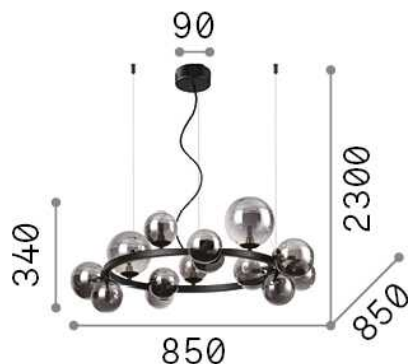

Общая информация

Интерьер - Подвесы

Indoor suspended lamp with multiple sources and diffuse light emission

Ean	8021696283814
Пункт	PERLAGE SP14 BIANCO
Установка	Подвесы
Гарантия	5 years
Общий вес	6.35 kg
Объем	0.0924 m ³

Техническая информация

Вес нетто	3.9 kg
Класс изоляции	II
Индекс защиты	IP20
Согласие	CE
Рабочая Температура	0° ~ +40 °C
Dimmer	Determined by the light bulb
Выходная мощность	220-240 V AC
Источник питания	Not required

Информация об источнике

Интегрированный источник	Light bulb (included)
Сменный источник	Replaceable
Власть	G9 max 14 x 15 W
Выбросы	Diffuse
Максимальное потребление	-
Лампа в комплекте	1 - E14 OLIVA 4W 3000K CRI80 SATIN