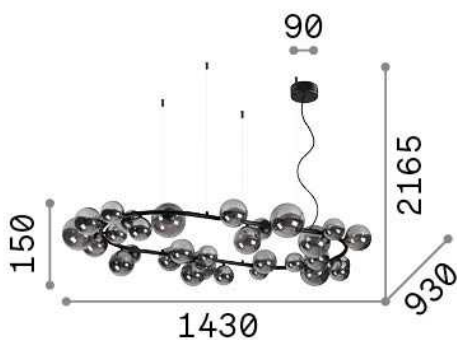

Общая информация

Интерьер - Подвесы

Indoor suspended lamp with multiple sources and diffuse light emission

Еап	8021696322780
Пункт	PERLAGE SP30 AMBRA
Установка	Подвесы
Гарантия	5 years
Общий вес	13.06 kg
Объем	0.27216 м³

Техническая информация

Вес нетто	8.92 kg
Класс изоляции	II
Индекс защиты	IP20
Согласие	CE
Рабочая Температура	0° ~ +40 °C
Dimmer	Determined by the light bulb
Выходная мощность	220-240 V AC
Источник питания	Not required

Информация об источнике

Интегрированный источник	Light bulb (included)
Сменный источник	Replaceable
Власть	G9 max 30 x 15 W
Выбросы	Diffuse
Максимальное потребление	-
Лампа в комплекте	1 - E14 OLIVA 4W 3000K CRI80 SATIN