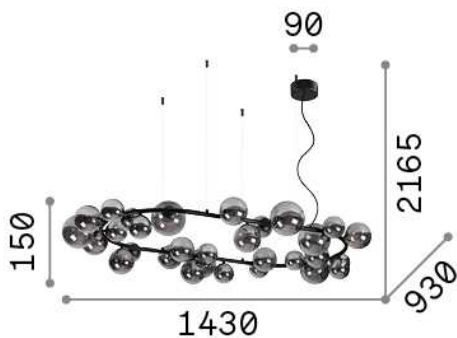

Общая информация

Интерьер - Подвесы

Indoor suspended lamp with multiple sources and diffuse light emission

Еап	8021696296746
Пункт	PERLAGE SP30 BIANCO
Установка	Подвесы
Гарантия	5 years
Общий вес	13.91 kg
Объем	0.27216 м³

Техническая информация

Вес нетто	8.92 kg
Класс изоляции	II
Индекс защиты	IP20
Согласие	CE
Рабочая Температура	0° ~ +40 °C
Dimmer	Determined by the light bulb
Выходная мощность	220-240 V AC
Источник питания	Not required

Информация об источнике

Интегрированный источник	Light bulb (included)
Сменный источник	Replaceable
Власть	G9 max 30 x 15 W
Выбросы	Diffuse
Максимальное потребление	-
Лампа в комплекте	1 - E14 OLIVA 4W 3000K CRI80 SATIN