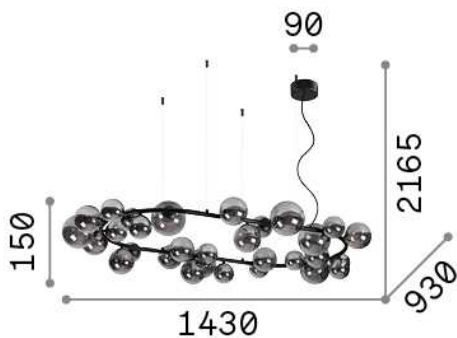

Общая информация

Интерьер - Подвесы

Indoor suspended lamp with multiple sources and diffuse light emission

Еап	8021696296753
Пункт	PERLAGE SP30 FUME'
Установка	Подвесы
Гарантия	5 years
Общий вес	13.91 kg
Объем	0.27216 м³

Техническая информация

Вес нетто	8.92 kg
Класс изоляции	II
Индекс защиты	IP20
Согласие	CE
Рабочая Температура	0° ~ +40 °C
Dimmer	Determined by the light bulb
Выходная мощность	220-240 V AC
Источник питания	Not required

Информация об источнике

Интегрированный источник	Light bulb (included)
Сменный источник	Replaceable
Власть	G9 max 30 x 15 W
Выбросы	Diffuse
Максимальное потребление	-
Лампа в комплекте	1 - E14 OLIVA 4W 3000K CRI80 SATIN