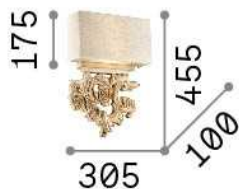

Информация об источнике

Интегрированный источник	Light bulb (not included)
Сменный источник	No
Власть	E14 max 2 x 40 W
Выбросы	Diffuse
Максимальное потребление	-