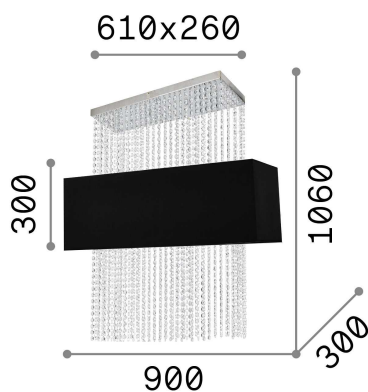

Общая информация

Интерьер - Подвесы

Indoor suspended lamp with multiple sources and direct/indirect light emission

Еап	8021696101163
Пункт	PHOENIX SP5 NERO
Установка	Подвесы
Гарантия	5 years
Общий вес	9.9 kg
Объем	0.10304 m ³

Техническая информация

Вес нетто	8.4 kg
Класс изоляции	I
Индекс защиты	IP20
Согласие	CE
Рабочая Температура	0° ~ +40 °C
Dimmer	Determined by the light bulb
Выходная мощность	220-240 V AC
Источник питания	Not required

Информация об источнике

Интегрированный источник	Light bulb (not included)
Сменный источник	No
Власть	E27 max 5 x 60 W
Выбросы	Direct + Indirect
Максимальное потребление	-