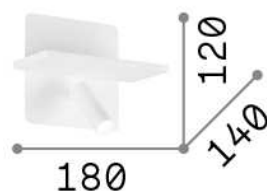

Ean	8021696287317
Пункт	PIANO AP BIANCO
Установка	Настенные светильники
Гарантия	5 years
Общий вес	1 kg
Объем	0.004736 м³

Техническая информация

Вес нетто	0.8 kg
Класс изоляции	II
Индекс защиты	IP20
Согласие	CE
Рабочая Температура	0° ~ +40 °C
Dimmer	NO, On-Off
Выходная мощность	220-240 V AC 50/60 Hz Integrated switch button Integrated USB socket
Источник питания	In-built, included Replaceable (by qualified operators only), electronic
Регулируемость	vert. 0°-90° , orizz. 0°-180°