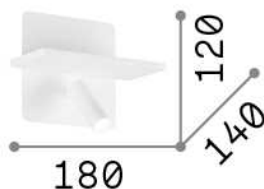

Информация об источнике

Интегрированный источник	Integrated LED module
Сменный источник	Replaceable (by qualified operators only)
Власть	LED 11,5 W
Выбросы	Direct + Indirect
Максимальное потребление	max 11,50 W
Функции LED	LED SMD
ССТ LED	3000 K
Продолжительность LED (t. 25°c)	20000 h
CRI	> 80
Световой поток луча	1200 lm
Полезный световой поток	1000 lm
Фотобиологический риск	2
Резервная мощность	< 0.50 W
Лампа в комплекте	1 - E14 OLIVA 4W 3000K CRI80 SATIN