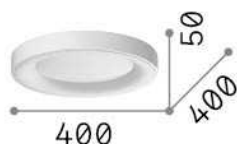

Информация об источнике

Интегрированный источник	Integrated LED module
Сменный источник	Replaceable (by qualified operators only)
Власть	LED 22 W
Выбросы	Direct
Максимальное потребление	max 22,00 W
Функции LED	LED SMD
ССТ LED	3000 K
Продолжительность LED (t. 25°c)	30000 h
CRI	> 80
Световой поток луча	2000 lm
Полезный световой поток	870 lm
Фотобиологический риск	2
Лампа в комплекте	1 - E14 OLIVA 4W 3000K CRI80 SATIN