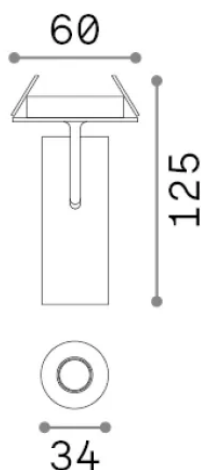

## Технический свет - Встраиваемый светильник

Еап	8021696268088
Пункт	PLAY FI BK
Установка	Встраиваемый светильник
Гарантия	5 years
Общий вес	0.45 kg
Объем	0.0014 m <sup>3</sup>

## Информация об источнике

Интегрированный источник	Integrated LED module
Сменный источник	Replaceable (by qualified operators only)
Власть	7 W
Выбросы	Direct
Максимальное потребление	max 7 W
Функции LED	LED COB
ССТ LED	3000 K
Продолжительность LED (t. 25°c)	30000 h
CRI	> 90
SDCM	3
Угол светового луча	17°
Световой поток луча	520 lm
Полезный световой поток	430 lm