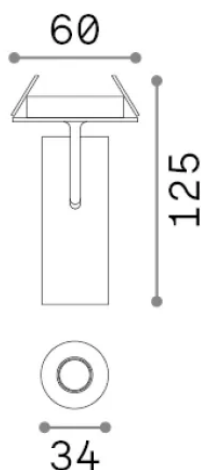

Общая информация

Технический свет - Встраиваемый светильник

Еап	8021696258270
Пункт	PLAY FI WH
Установка	Встраиваемый светильник
Гарантия	5 years
Общий вес	0.45 kg
Объем	0.0014 m³

Техническая информация

Вес нетто	0.22 kg
Класс изоляции	II
Индекс защиты	IP20
Согласие	CE
Рабочая Температура	0° ~ +40 °C
Dimmer	Non-dimmable, On-Off
Выходная мощность	220-240 V AC 50/60 Hz
Источник питания	Separate, included Replaceable (by qualified operators only), electronic

Информация об источнике

Интегрированный источник	Integrated LED module
Сменный источник	Replaceable (by qualified operators only)
Власть	7 W
Выбросы	Direct
Максимальное потребление	max 7 W
Функции LED	LED COB
ССТ LED	3000 K
Продолжительность LED (t. 25°c)	30000 h
CRI	> 90
SDCM	3
Угол светового луча	17°
Световой поток луча	520 lm
Полезный световой поток	430 lm