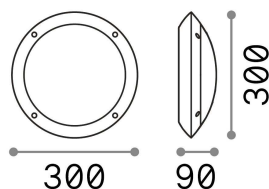

Общая информация

Экстерьер - Настенные светильники

Outdoor ceiling or wall mounted lamp with direct light emission

Еап	8021696096667
Пункт	POLAR-1 AP1 BIANCO
Установка	Настенные светильники
Гарантия	5 years
Общий вес	1 kg
Объем	0.01056 м³

Техническая информация

Вес нетто	0.8 kg
Класс изоляции	II
Индекс защиты	IP66
Согласие	CE
Рабочая Температура	-15° ~ +45 °C
Dimmer	Determined by the light bulb
Выходная мощность	220-240 V AC
Источник питания	Not required
Сопротивление нагрузки	IK10