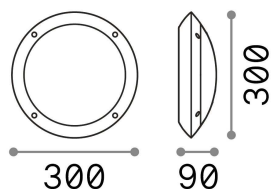

Общая информация

Экстерьер - Настенные светильники

Outdoor ceiling or wall mounted lamp with direct light emission

Еап	8021696096674
Пункт	POLAR-1 AP1 NERO
Установка	Настенные светильники
Гарантия	5 years
Общий вес	1 kg
Объем	0.01056 м³

Техническая информация

Вес нетто	0.8 kg
Класс изоляции	II
Индекс защиты	IP66
Согласие	CE
Рабочая Температура	-15° ~ +45 °C
Dimmer	Determined by the light bulb
Выходная мощность	220-240 V AC
Источник питания	Not required
Сопротивление нагрузки	IK10