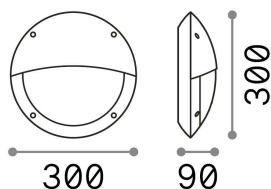

Информация об источнике

Интегрированный источник	Light bulb (not included)
Сменный источник	No
Власть	E27 max 1 x 23 W
Выбросы	Direct
Максимальное потребление	-