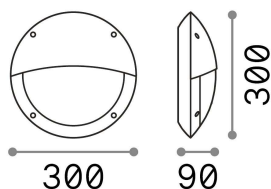

Общая информация

Экстерьер - Настенные светильники

Outdoor wall mounted lamp with direct light emission

Еап	8021696096698
Пункт	POLAR-2 AP1 NERO
Установка	Настенные светильники
Гарантия	5 years
Общий вес	1 kg
Объем	0.01056 m ³

Техническая информация

Вес нетто	0.8 kg
Класс изоляции	II
Индекс защиты	IP66
Согласие	CE
Рабочая Температура	-15° ~ +45 °C
Dimmer	Determined by the light bulb
Выходная мощность	220-240 V AC
Источник питания	Not required
Сопротивление нагрузки	IK10