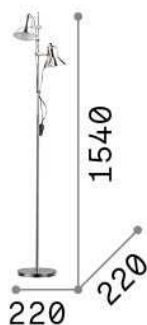

Общая информация

Интерьер - Торшеры

Indoor floor adjustable lamp with multiple sources, in-built switch and direct light emission

Еап	8021696061122
Пункт	POLLY PT2 CROMO
Установка	Торшеры
Гарантия	5 years
Общий вес	4.3 kg
Объем	0.02065 m ³

Техническая информация

Вес нетто	3.5 kg
Класс изоляции	II
Индекс защиты	IP20
Согласие	CE
Рабочая Температура	0° ~ +40 °C
Dimmer	NO
Выходная мощность	220-240 V AC Integrated switch button
Источник питания	Not required
Регулируемость	YES

Информация об источнике

Интегрированный источник	Light bulb (not included)
Сменный источник	No
Власть	E27 max 2 x 60 W
Выбросы	Direct
Максимальное потребление	-