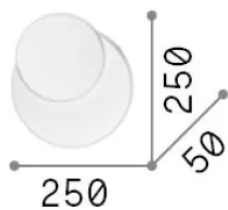

Общая информация

Интерьер - Настенные светильники

Еап	8021696259345
Пункт	POUCHE AP ROUND
Установка	Настенные светильники
Гарантия	5 years
Общий вес	1.37 kg
Объем	0.005684 м³

Техническая информация

Вес нетто	1.12 kg
Класс изоляции	I
Индекс защиты	IP20
Согласие	CE
Рабочая Температура	0° ~ +40 °C
Dimmer	Non-dimmable, On-Off
Выходная мощность	220-240 V AC 50/60 Hz
Источник питания	In-built, included Replaceable (by qualified operators only), electronic

Информация об источнике

Интегрированный источник	Integrated LED module
Сменный источник	Replaceable (by qualified operators only)
Власть	LED 15 W
Выбросы	Diffuse
Максимальное потребление	max 15 W
Функции LED	LED SMD
ССТ LED	3000 K
Продолжительность LED (t. 25°c)	20000 h
CRI	> 90
SDCM	3
Световой поток луча	2000 lm
Полезный световой поток	1780 lm