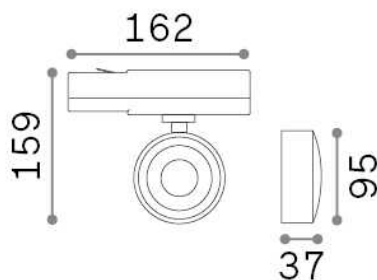

### Технический свет - Прожекторы и треки

Indoor track mounted adjustable projector with integrated LED sources and direct light emission

<b>Еап</b>	8021696296333
<b>Пункт</b>	POV TRACK ROUND BK
<b>Установка</b>	Прожекторы и треки
<b>Гарантия</b>	5 years
<b>Общий вес</b>	0.95 kg
<b>Объем</b>	0.003913 м³

## Техническая информация

<b>Вес нетто</b>	0.37 kg
<b>Класс изоляции</b>	II
<b>Индекс защиты</b>	IP20
<b>Согласие</b>	CE
<b>Рабочая Температура</b>	0° ~ +40 °C
<b>Dimmer</b>	NO, On-Off
<b>Выходная мощность</b>	220-240 V AC 50/60 Hz
<b>Источник питания</b>	In-built, included NO, electronic, philips
<b>Регулируемость</b>	vert. 0°-90°, orizz. 0°-355°
<b>Принадлежности включены</b>	Single connection on-off, Link on-off profile