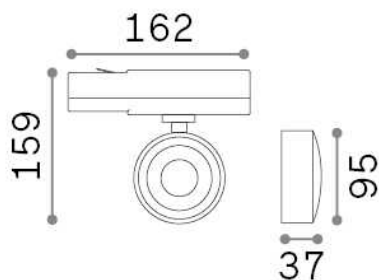

## Технический свет - Прожекторы и треки

Indoor track mounted adjustable projector with integrated LED sources and direct light emission

<b>Еап</b>	8021696296340
<b>Пункт</b>	POV TRACK ROUND WH
<b>Установка</b>	Прожекторы и треки
<b>Гарантия</b>	5 years
<b>Общий вес</b>	0.95 kg
<b>Объем</b>	0.003913 м³

## Техническая информация

<b>Вес нетто</b>	0.37 kg
<b>Класс изоляции</b>	II
<b>Индекс защиты</b>	IP20
<b>Согласие</b>	CE
<b>Рабочая Температура</b>	0° ~ +40 °C
<b>Dimmer</b>	NO, On-Off
<b>Выходная мощность</b>	220-240 V AC 50/60 Hz
<b>Источник питания</b>	In-built, included NO, electronic, philips
<b>Регулируемость</b>	vert. 0°-90°, orizz. 0°-355°
<b>Принадлежности включены</b>	Single connection on-off, Link on-off profile