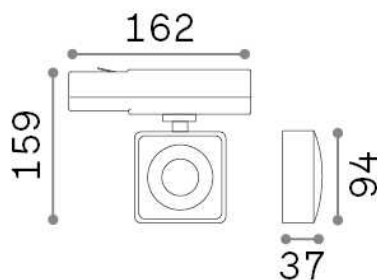

Общая информация

Технический свет - Прожекторы и треки

Indoor track mounted adjustable projector with integrated LED sources and direct light emission

Еап	8021696296364
Пункт	POV TRACK SQUARE WH
Установка	Прожекторы и треки
Гарантия	5 years
Общий вес	0.62 kg
Объем	0.003913 м³

Техническая информация

Вес нетто	0.49 kg
Класс изоляции	II
Индекс защиты	IP20
Согласие	CE
Рабочая Температура	0° ~ +40 °C
Dimmer	NO, On-Off
Выходная мощность	220-240 V AC 50/60 Hz
Источник питания	In-built, included NO, electronic, philips
Регулируемость	vert. 0°-90°, orizz. 0°-355°
Принадлежности включены	Single connection on-off, Link on-off profile

Информация об источнике

Интегрированный источник	Integrated LED module
Сменный источник	No
Власть	22 W
Выбросы	Direct
Максимальное потребление	max 22,00 W
Функции LED	LED COB CREE
ССТ LED	3000 K
Продолжительность LED (t. 25°c)	30000 h
CRI	> 95
SDCM	3
Угол светового луча	36°
Световой поток луча	2000 lm
Полезный световой поток	1730 lm
Фотобиологический риск	1