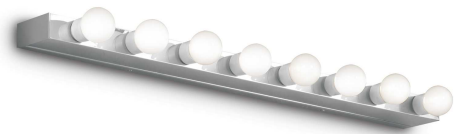

Общая информация

Интерьер - Настенные светильники

Indoor wall mounted linear fitting with multiple sources and diffuse light emission

Еап	8021696045634
Пункт	PRIVE' AP8 CROMO
Установка	Настенные светильники
Гарантия	5 years
Общий вес	1.85 kg
Объем	0.014273 m ³

Техническая информация

Вес нетто	1.42 kg
Класс изоляции	I
Индекс защиты	IP20
Согласие	CE
Рабочая Температура	0° ~ +40 °C
Dimmer	Determined by the light bulb
Выходная мощность	220-240 V AC
Источник питания	Not required

Информация об источнике

Интегрированный источник	Light bulb (not included)
Сменный источник	No
Власть	E14 max 8 x 40 W
Выбросы	Diffuse
Максимальное потребление	-