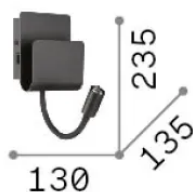

Общая информация

Интерьер - Настенные светильники

Еап	8021696243160
Пункт	PROBE AP2 BIANCO
Установка	Настенные светильники
Гарантия	5 years
Общий вес	0.95 kg
Объем	0.002066 м³

Техническая информация

Вес нетто	0.87 kg
Класс изоляции	I
Индекс защиты	IP20
Согласие	CE
Рабочая Температура	0° ~ +40 °C
Dimmer	Non-dimmable, On-Off
Выходная мощность	220-240 V AC 50/60 Hz
Источник питания	In-built, included Replaceable (by qualified operators only), electronic

Информация об источнике

Интегрированный источник	Integrated LED module
Сменный источник	Replaceable (by qualified operators only)
Власть	LED 9,5 W
Выбросы	Direct + Indirect
Максимальное потребление	max 9,5 W
Функции LED	LED SMD
ССТ LED	3000 K
Продолжительность LED (t. 25°c)	20000 h
CRI	> 90
SDCM	3
Световой поток луча	750 lm
Полезный световой поток	600 lm
Фотобиологический риск	2/EXEMPT