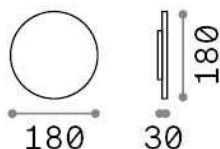

Информация об источнике

Интегрированный источник	Integrated LED module
Сменный источник	No
Власть	LED 9 W
Выбросы	Indirect
Максимальное потребление	max 9,00 W
Функции LED	LED SMD
ССТ LED	3000 K
Продолжительность LED (t. 25°c)	30000 h
CRI	> 90
Световой поток луча	1050 lm
Полезный световой поток	600 lm
Фотобиологический риск	1
Лампа в комплекте	1 - E14 OLIVA 4W 3000K CRI80 SATIN