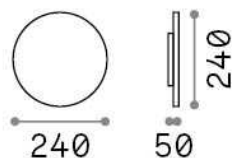

Информация об источнике

Интегрированный источник	Integrated LED module
Сменный источник	No
Власть	LED 12 W
Выбросы	Indirect
Максимальное потребление	max 12,00 W
Функции LED	LED SMD
ССТ LED	3000 K
Продолжительность LED (t. 25°c)	30000 h
CRI	> 90
Световой поток луча	1400 lm
Полезный световой поток	980 lm
Фотобиологический риск	1
Лампа в комплекте	1 - E14 OLIVA 4W 3000K CRI80 SATIN