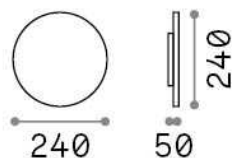

Информация об источнике

Интегрированный источник	Integrated LED module
Сменный источник	No
Власть	LED 12 W
Выбросы	Indirect
Максимальное потребление	max 12,00 W
Функции LED	LED SMD
ССТ LED	3000 K
Продолжительность LED (t. 25°c)	30000 h
CRI	> 90
Световой поток луча	1400 lm
Полезный световой поток	850 lm
Фотобиологический риск	1
Лампа в комплекте	1 - E14 OLIVA 4W 3000K CRI80 SATIN