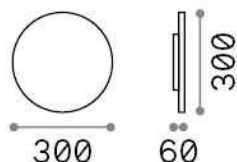

Информация об источнике

Интегрированный источник	Integrated LED module
Сменный источник	No
Власть	LED 16 W
Выбросы	Indirect
Максимальное потребление	max 16,00 W
Функции LED	LED SMD
ССТ LED	3000 K
Продолжительность LED (t. 25°c)	30000 h
CRI	> 90
Световой поток луча	1850 lm
Полезный световой поток	1190 lm
Фотобиологический риск	1
Лампа в комплекте	1 - E14 OLIVA 4W 3000K CRI80 SATIN