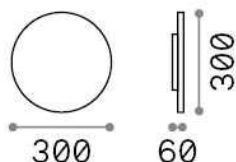

Информация об источнике

Интегрированный источник	Integrated LED module
Сменный источник	No
Власть	LED 16 W
Выбросы	Indirect
Максимальное потребление	max 16,00 W
Функции LED	LED SMD
ССТ LED	3000 K
Продолжительность LED (t. 25°c)	30000 h
CRI	> 90
Световой поток луча	1850 lm
Полезный световой поток	1400 lm
Фотобиологический риск	1
Лампа в комплекте	1 - E14 OLIVA 4W 3000K CRI80 SATIN