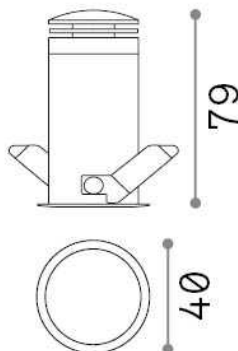

Информация об источнике

Интегрированный источник	Integrated LED module
Сменный источник	Replaceable (by qualified operators only)
Власть	5 W
Выбросы	Direct
Максимальное потребление	max 5,00 W
Функции LED	LED SMD BRIDGELUX
ССТ LED	3000 K
Продолжительность LED (t. 25°c)	50000 h
CRI	> 90
SDCM	3
Угол светового луча	30°
UGR Максимум	< 19
Световой поток луча	320 lm
Полезный световой поток	190 lm
Фотобиологический риск	2