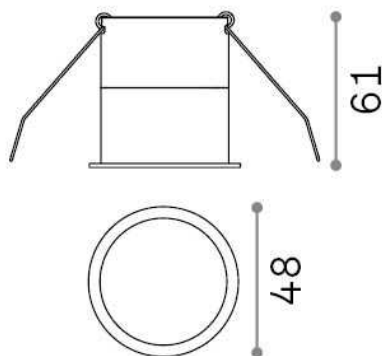

Общая информация

Технический свет - Встраиваемый светильник

Indoor ceiling recessed projector with integrated LED sources and direct light emission

Еап	8021696258461
Пункт	QUARK FI 8.0W 3000K BK
Установка	Встраиваемый светильник
Гарантия	5 years
Общий вес	0.2 kg
Объем	0.000506 м³

Техническая информация

Вес нетто	0.17 kg
Класс изоляции	II
Индекс защиты	IP20
Согласие	CE
Рабочая Температура	0° ~ +40 °C
Dimmer	NO, On-Off
Выходная мощность	220-240 V AC 50/60 Hz
Источник питания	In-built, included Replaceable (by qualified operators only), electronic
Утопленные характеристики	Ø 45 - h. ≥ 110 , 1-25