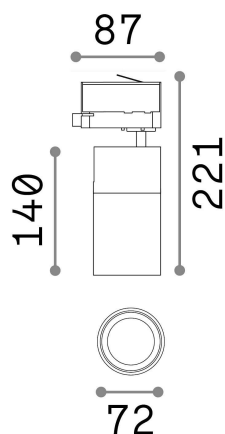

## Технический свет - Прожекторы и треки

Indoor track mounted adjustable projector with integrated LED sources and direct light emission

<b>Еап</b>	8021696222523
<b>Пункт</b>	QUICK 15W CRI80 3000K ON-OFF BK
<b>Установка</b>	Прожекторы и треки
<b>Гарантия</b>	5 years
<b>Общий вес</b>	0.96 kg
<b>Объем</b>	0.003828 м <sup>3</sup>