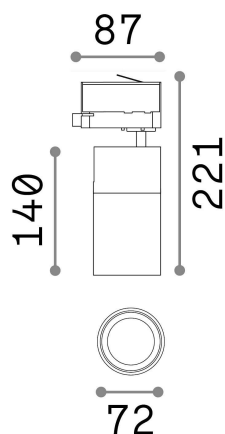

Общая информация

Технический свет - Прожекторы и треки

Indoor track mounted adjustable projector with integrated LED sources and direct light emission

Еап	8021696222509
Пункт	QUICK 15W CRI80 3000K ON-OFF WH
Установка	Прожекторы и треки
Гарантия	5 years
Общий вес	0.96 kg
Объем	0.003828 м³

Техническая информация

Вес нетто	0.76 kg
Класс изоляции	I
Индекс защиты	IP20
Согласие	CE
Рабочая Температура	0° ~ +40 °C
Dimmer	NO, On-Off
Выходная мощность	220-240 V AC 50/60 Hz
Источник питания	In-built, included Replaceable (by qualified operators only), electronic, tridonic
Регулируемость	vert. 0°-90° , orizz. 0°-355°
Принадлежности включены	Honeycomb filter, Narrow or wide beam lens, Single connection on-off, Link on-off profile