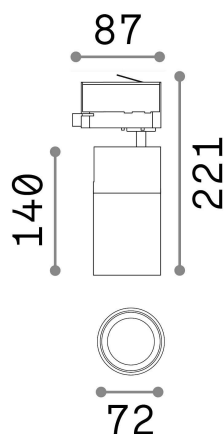

## Технический свет - Прожекторы и треки

Indoor track mounted adjustable projector with integrated LED sources and direct light emission

<b>Еап</b>	8021696222547
<b>Пункт</b>	QUICK 15W CRI80 4000K ON-OFF BK
<b>Установка</b>	Прожекторы и треки
<b>Гарантия</b>	5 years
<b>Общий вес</b>	0.96 kg
<b>Объем</b>	0.003828 м³