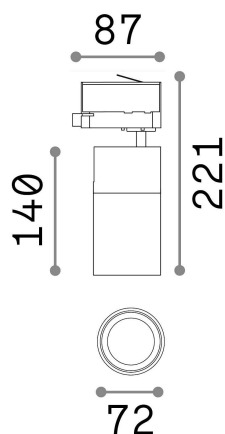

Общая информация

Технический свет - Прожекторы и треки

Indoor track mounted adjustable projector with integrated LED sources and direct light emission

Еап	8021696222561
Пункт	QUICK 15W CRI90 3000K ON-OFF BK
Установка	Прожекторы и треки
Гарантия	5 years
Общий вес	0.96 kg
Объем	0.003828 м³

Техническая информация

Вес нетто	0.76 kg
Класс изоляции	I
Индекс защиты	IP20
Согласие	CE
Рабочая Температура	0° ~ +40 °C
Dimmer	NO, On-Off
Выходная мощность	220-240 V AC 50/60 Hz
Источник питания	In-built, included Replaceable (by qualified operators only), electronic, tridonic
Регулируемость	vert. 0°-90° , orizz. 0°-355°
Принадлежности включены	Honeycomb filter, Narrow or wide beam lens, Single connection on-off, Link on-off profile