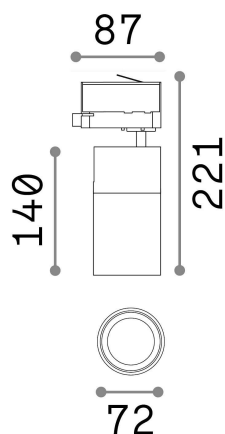

Общая информация

Технический свет - Прожекторы и треки

Indoor track mounted adjustable projector with integrated LED sources and direct light emission

Еап	8021696222554
Пункт	QUICK 15W CRI90 3000K ON-OFF WH
Установка	Прожекторы и треки
Гарантия	5 years
Общий вес	0.96 kg
Объем	0.003828 м³

Техническая информация

Вес нетто	0.76 kg
Класс изоляции	I
Индекс защиты	IP20
Согласие	CE
Рабочая Температура	0° ~ +40 °C
Dimmer	NO, On-Off
Выходная мощность	220-240 V AC 50/60 Hz
Источник питания	In-built, included Replaceable (by qualified operators only), electronic, tridonic
Регулируемость	vert. 0°-90° , orizz. 0°-355°
Принадлежности включены	Honeycomb filter, Narrow or wide beam lens, Single connection on-off, Link on-off profile