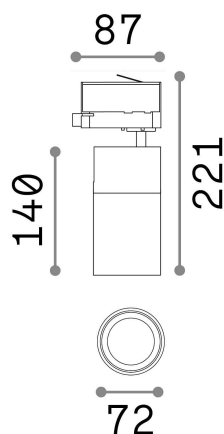

Общая информация

Технический свет - Прожекторы и треки

Indoor track mounted adjustable projector with integrated LED sources and direct light emission

Еап	8021696222585
Пункт	QUICK 15W CRI90 4000K ON-OFF BK
Установка	Прожекторы и треки
Гарантия	5 years
Общий вес	0.96 kg
Объем	0.003828 м³

Техническая информация

Вес нетто	0.76 kg
Класс изоляции	I
Индекс защиты	IP20
Согласие	CE
Рабочая Температура	0° ~ +40 °C
Dimmer	NO, On-Off
Выходная мощность	220-240 V AC 50/60 Hz
Источник питания	In-built, included Replaceable (by qualified operators only), electronic, tridonic
Регулируемость	vert. 0°-90° , orizz. 0°-355°
Принадлежности включены	Honeycomb filter, Narrow or wide beam lens, Single connection on-off, Link on-off profile